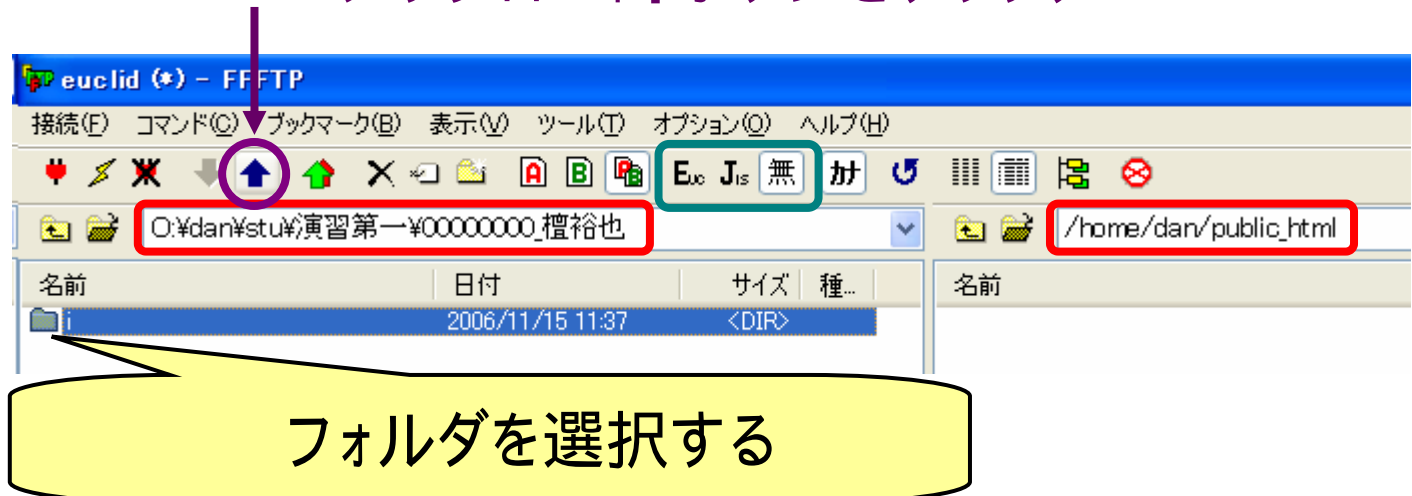

アップロード

- ローカル側およびサーバ側の場所を確認し、
  文字コード変換の「無」を選択後、
  kフォルダを選択してから
  ファイルをアップロードする。

「アップロード」ボタンをクリック！