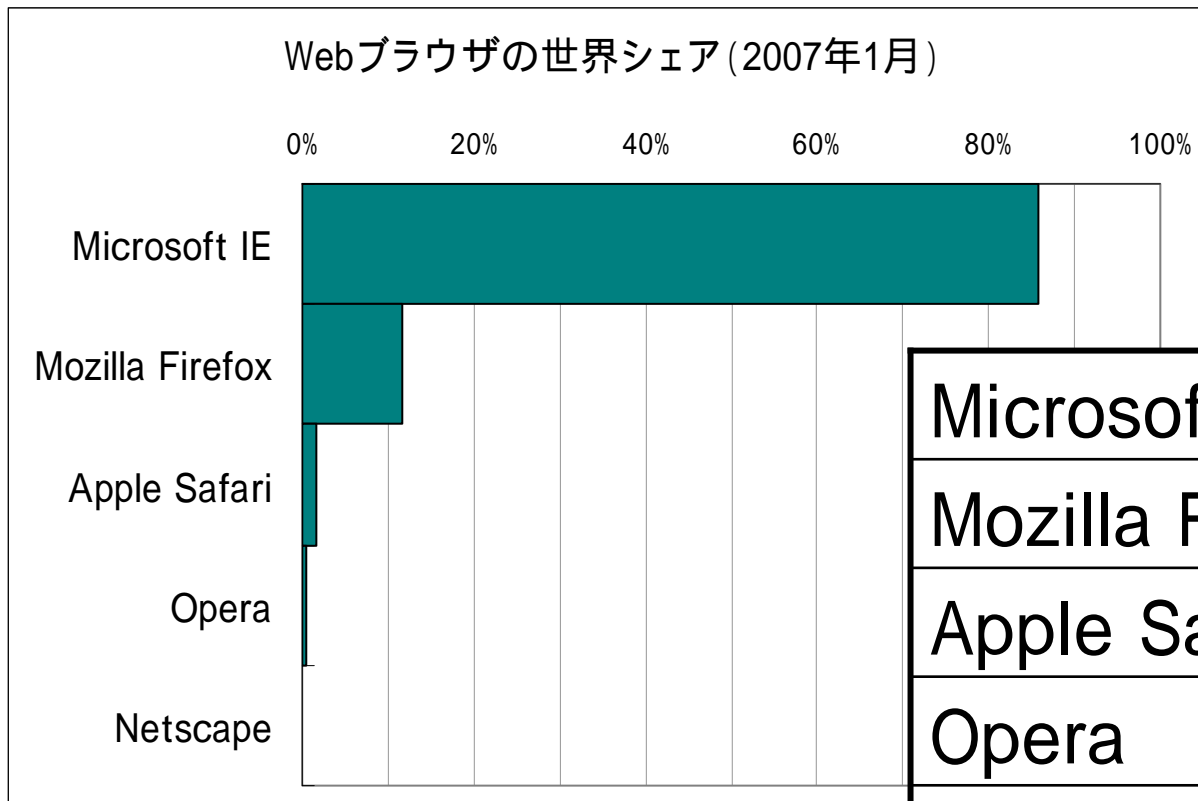

いきいきキャンパス

MENU

2006年4月 新設
薬学部 医療薬学科

2006年4月 新設
大学院 社会学研究科

2007年4月 新設
大学院 言語コミュニケーション研究科

大学院
Graduate School

Topics & News

2007年 4月

Webブラウザ製品のシェア

- マイクロソフト社の Internet Explorer が多い

Microsoft IE	85.81%
Mozilla Firefox	11.69%
Apple Safari	1.64%
Opera	0.58%
Netscape	0.13%

OneStat.com の調査による

2007年 4月11日

Web デザイン論

今回の課題

- 演習問題に解答せよ。